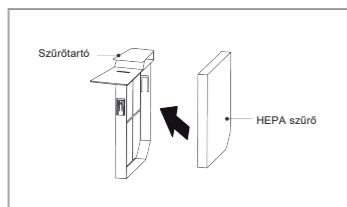

3. Vegye ki a HEPA-szűrőt és a szűrőtartót a berendezésből