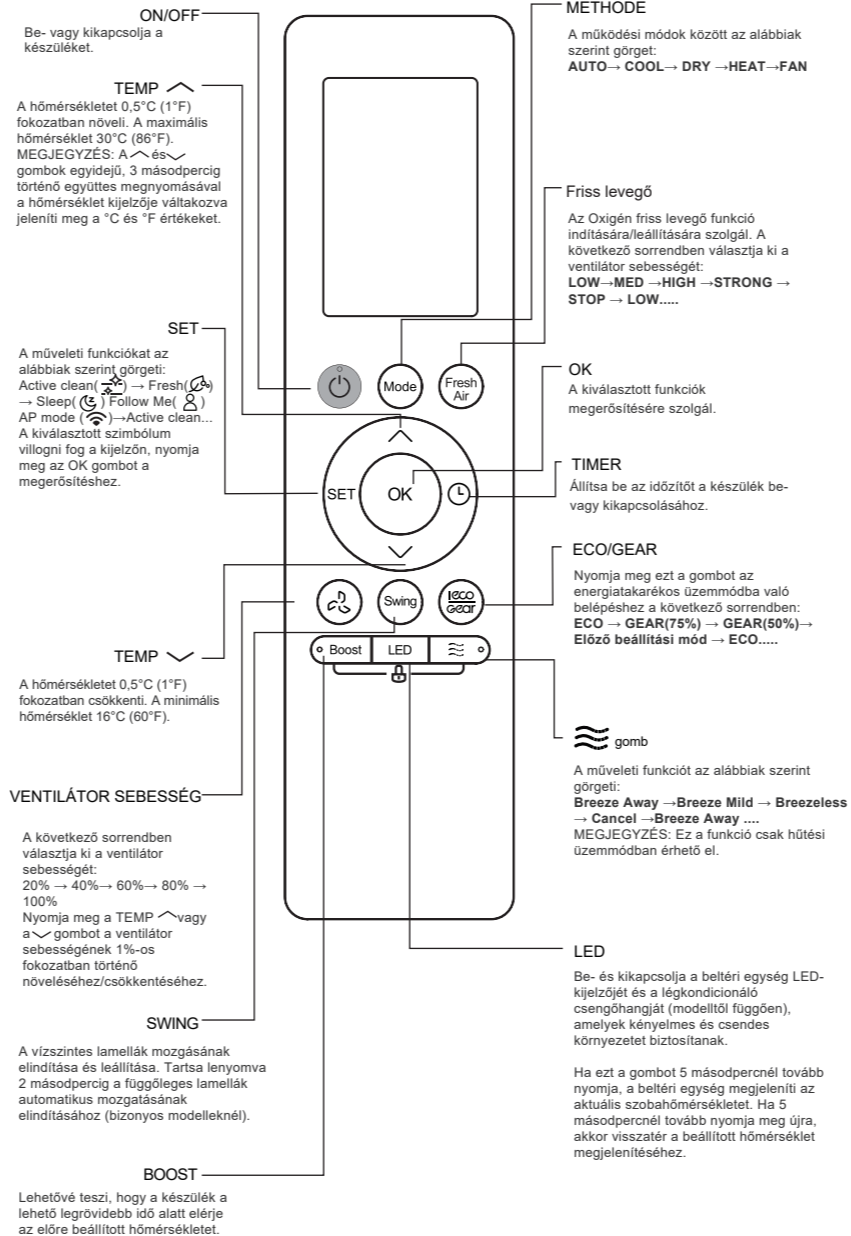

Csatlakoztassa a GAIA-t az MSmartHome One APP-on keresztül, a teljes körű vezérléshez

Győződjön meg róla, hogy a telefonja csatlakozik a WIFI/hifi hálózatokhoz.

1. Lépés

Az MSmartHome alkalmazás letöltéséhez és telepítéséhez olvassa be az alábbi QR-kódot

2. Lépés

Regisztráljon be

1) Nyomja meg a SET gombot a távirányítón az AP mód kiválasztásához, majd nyomja meg az OK gombot a megerősítéshez.

2) A készülék bekapcsolása után 8 percen belül be kell fejeznie az összes lépést

Kattintson a felugró üzenetre és kövesse a következő lépéseket

4. Lépés

Megkezdheti az alkalmazás használatát

Gombok és funkciók

i-Clean
Tisztítja a hőcserélőt

IoT-Modul
Internet kapcsolathoz

Csillagfuras friss levegő kivezetés

Akár 60 m³/h tisztított friss levegő befúvás

Breezeless technológia

Kerülje el a zavaró, közvetlen légáramot, alakítsa az azt igénye szerint!

Hatékony friss levegő befúvás

30 m³/h

Alap

60 m³/h

Maximális